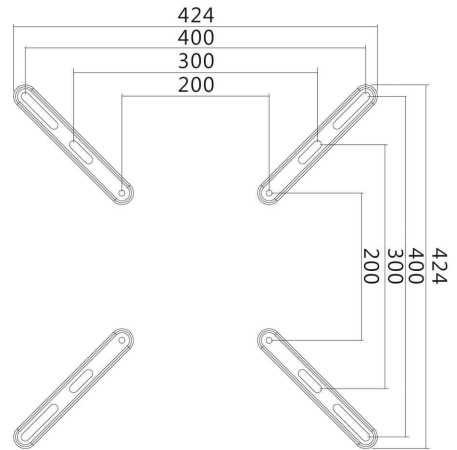

LogiLink®

VESA Adapter

für Bildschirme von 81,28 bis 139,7 cm (32" - 55")

- aus Stahl
- zur Erweiterung von VESA 200 x 200 mm Halterungen auf bis zu 400 x 400 mm (VESA 300 x 300 mm, VESA 400 x 200 mm, VESA 400 x 400 mm)

VESA Adapter

VESA Adapter - Abmessungen

Produkt	Ausführung	Tragkraft	Farbe	Hersteller-Nummer	Bestell-Nummer
VESA Adapter	für 81,28 cm (32") bis 139,7 cm (55")	30 kg	schwarz	BP0029	11115861