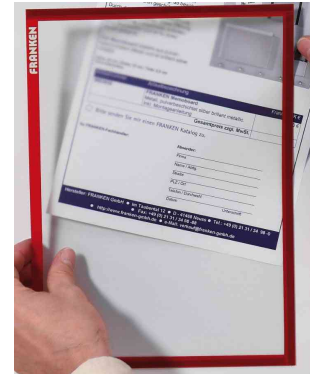

**Sichttasche FRAME IT X-tra!Line, selbstklebend - DIN A4**

- Dokumentenhülle
- aus weichmacherfreier Hartfolie 0,32 mm
- Hülle transparent mit 10 mm breitem farbigen Rand
- auf drei Seiten der Rückseite sind Klebestreifen angebracht
- 3 Seiten offen - einzelne Dokumente können einfach ausgetauscht werden ohne dass die Hülle entfernt werden muss

**Anwendungsbeispiele:**

- zur perfekten Organisation von Betriebsabläufen
- einfache und effiziente Übersicht von Aushängen

Sichttasche FRAME IT X-tra!Line, blau

Sichttasche FRAME IT X-tra!Line, grau

Sichttasche FRAME IT X-tra!Line, rot

Symbolbild: 3 Seiten offen für leichtes Befüllen

Produkt	Ausführung	Format	Material	Stärke	Farbe	VE	Hersteller- Nummer	Bestell- Nummer
Sichttasche	selbstklebend	A4	Hartfolie	0,32 mm	blau	1 Stück	ITSA4S 03	70010874
		A4	Hartfolie	0,32 mm	grau	1 Stück	ITSA4S 12	70010875
	selbstklebend	A4	Hartfolie	0,32 mm	rot	1 Stück	ITSA4S 01	70010872