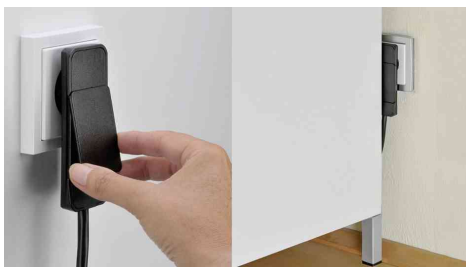

## Flachstecker FLAT PLUG mit 3-fach Steckdosenleiste

Flachstecker für Sicherheit & Komfort - Stromnutzung auf kleinstem Raum!

- ohne Hebel- & Auswurfmechanik
- flache Bauform
- passt auf alle gängigen Einbau-Steckdosensysteme
- Komponenten VDE approbiert
- Schutzkontakt-Stecker CEE 7/7
- Schutzkontakt-TSD CEE 7/3 mit Kinderschutz
- mit 1,6 m H05W-F 3G Kabel
- nicht wiederanschließbar
- Lieferung erfolgt im Polybeutel
- für den Markt: D / NL / A / L

### Anwendungsbeispiele:

- begrenzter Raum hinter Schränken, in der Küche oder Büro optimal genutzt
- Geräte und Möbel können mit Verwendung nah an die Wand gerückt werden
- flache Bauform punktet auch bei sichtbarem Einsatz in Sachen Design

Flachstecker FLAT PLUG mit 3-fach Steckdosenleiste

Symbolbild: Anwendungsbeispiele

Symbolbild: Rundum-Ansicht

Produkt	Typ	Anschluss	Länge	Farbe	Hersteller- Nummer	Bestell- Nummer
Flachstecker FLAT PLUG	Schutzkontakt - Schutzkontakt	Stecker - Kupplung	1,6 m	weiß	933.007	11297247