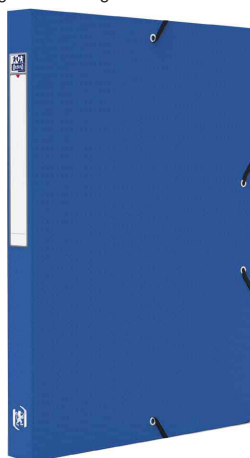

## Sammelbox MEMPHIS, mit Eckspannergummi

- aus PP
- Stärke: 0,5 mm
- mit beschriftbarem Rückenschild
- Maße: (B)240 x (H)320 mm
- Farbe sortiert: sortiert in den Farben: hellblau, violett, hellgrün, beige
- Abgabe nur in ganzen VE's

Sammelbox MEMPHIS, mit Eckspannergummi, blau

Sammelbox MEMPHIS, mit Eckspannergummi, farbig sortiert

Sammelbox MEMPHIS, mit Eckspannergummi, rot

Sammelbox MEMPHIS, mit Eckspannergummi, schwarz

| Produkt                               | Ausführung | Format | Fassungsvermögen | Farbe           | VE       | Hersteller-Nummer | Bestell-Nummer |
|---------------------------------------|------------|--------|------------------|-----------------|----------|-------------------|----------------|
| Sammelbox MEMPHIS mit Eckspannergummi | PP         | A4     | 250 Blatt        | blau            | 12 Stück | 100200559         | 64895290       |
|                                       |            | A4     | 250 Blatt        | farbig sortiert |          | 100200556         | 61502441       |
|                                       | PP         | A4     | 250 Blatt        | rot             |          | 100200561         | 64895292       |
|                                       |            | A4     | 250 Blatt        | schwarz         |          | 100200560         | 64271171       |