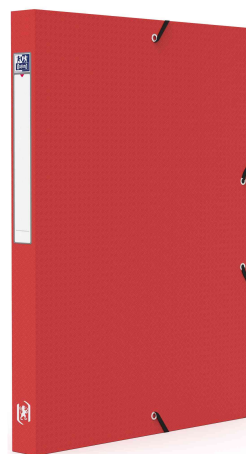

## Sammelbox MEMPHIS, mit Eckspannergummi

- aus PP
- Stärke: 0,5 mm
- mit beschriftbarem Rückenschild
- Maße: (B)240 x (H)320 mm
- Farbe sortiert: sortiert in den Farben: hellblau, violett, hellgrün, beige
- Abgabe nur in ganzen VE's

Sammelbox MEMPHIS, mit Eckspannergummi, blau

Sammelbox MEMPHIS, mit Eckspannergummi, farbig sortiert

Sammelbox MEMPHIS, mit Eckspannergummi, rot

Sammelbox MEMPHIS, mit Eckspannergummi, schwarz

| Produkt                               | Ausführung | Format | Fassungsvermögen | Farbe           | VE       | Hersteller-Nummer | Bestell-Nummer |
|---------------------------------------|------------|--------|------------------|-----------------|----------|-------------------|----------------|
| Sammelbox MEMPHIS mit Eckspannergummi | PP         | A4     | 250 Blatt        | blau            | 12 Stück | 100200559         | 64895290       |
|                                       |            | A4     | 250 Blatt        | farbig sortiert |          | 100200556         | 61502441       |
|                                       | PP         | A4     | 250 Blatt        | rot             |          | 100200561         | 64895292       |
|                                       |            | A4     | 250 Blatt        | schwarz         |          | 100200560         | 64271171       |