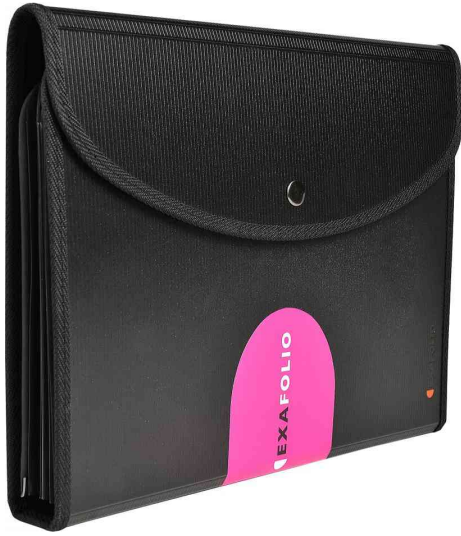

## Fächermappe EXAFOLIO

- aus Polypropylen 2,0 mm
- mit Druckknopfverschluss
- Innentaschen mit Reißverschluss und Stiftehalterung
- inkl. 6 Beschriftungsschildern und Schreibblock
- Maße: (B)255 x (H)330 mm

Fächermappe EXAFOLIO

Innenansicht

Produkt	Ausführung	Format	Farbe	VE	Hersteller- Nummer	Bestell- Nummer
Fächermappe EXAFOLIO	6 Fächer	A4	schwarz		55834E	8700433