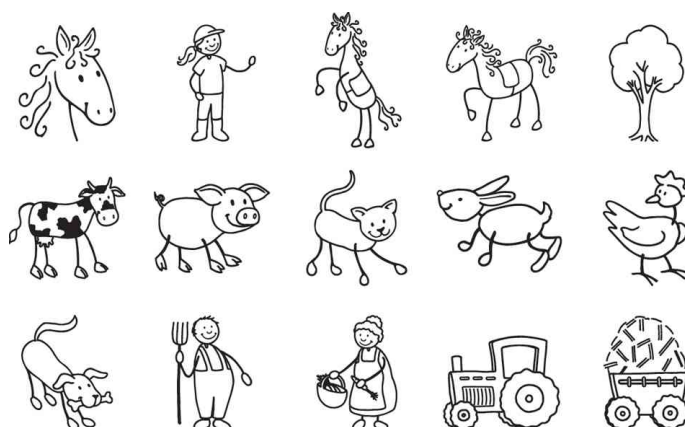

Motivstempel-Set "Pferdchen & Bauernhof", in Klarsicht-Runddose

- Motivstempel aus Holz
- Maße Stempel: 20 x 20 mm
- inkl. Stempelkissen in schwarz
- sortiert in den Motiven je 3 x Pferd und je 1 x Baum, Kuh, Schwein, Katze, Hase, Huhn, Hund, Bauer, Bauersfrau, Traktor und Anhänger
- Abgabe nur in ganzen VE's

Anwendungsbeispiele:

- zum Dekorieren und Gestalten von Karten, Briefpapieren, Einladungen, Fotoalben etc.

Für wen geeignet:

- Kindergärten
- Schulen

Warnhinweise:

Für Verbraucher gemäß EU-Spielzeug-Richtlinie (2009/48/EG):

ACHTUNG! Nicht geeignet für Kinder unter 36 Monaten, wegen verschluckbarer Kleinteile.

Motivstempel-Set "Pferdchen & Bauernhof", in Klarsicht-Runddose

Motivstempel-Set "Pferdchen & Bauernhof", Motive

Produkt	Maße	VE	Hersteller-Nummer	Bestell-Nummer
Motivstempel-Set "Pferdchen & Bauernhof", Runddose	20 x 20 mm	15 Stück	20-48 884 88	57301236