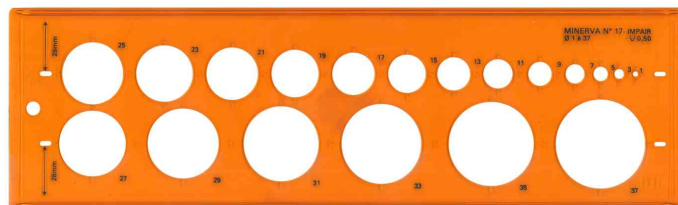

MINERVA**Kreisschablone**

- im Schutzetui
- aus glasklarem, stabilem Kunststoff
- **Bestell-Nr. 334687400:** Kreise von 2 - 38 mm um 1 mm steigend
- **Bestell-Nr. 334687300:** Kreise von 1 - 37 mm um 1 mm steigend
- **Bestell-Nr. 334152000:** Kreise von 1 - 30 mm um 1 mm steigend

Kreisschablone, 1 - 30 mm

Kreisschablone, 1 - 37 mm

Kreisschablone, 2 - 38 mm

| Produkt | Ausführung | Farbe | VE | Hersteller-Nummer | Bestell-Nummer |
|----------------|----------------------|--------|----|-------------------|----------------|
| Kreisschablone | Kreise von 1 - 30 mm | orange | | 001182 | 334152000 |
| | Kreise von 1 - 37 mm | orange | | 1170 | 334687300 |
| | Kreise von 2 - 38 mm | orange | | 1171 | 334687400 |