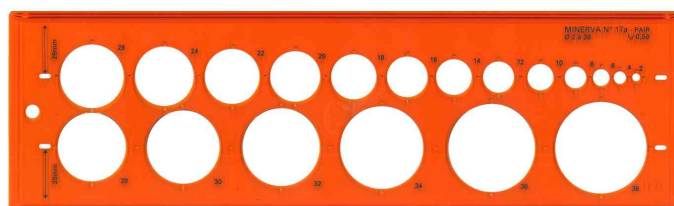

MINERVA**Kreisschablone**

- im Schutzetui
- aus glasklarem, stabilem Kunststoff
- **Bestell-Nr. 334687400:** Kreise von 2 - 38 mm um 1 mm steigend
- **Bestell-Nr. 334687300:** Kreise von 1 - 37 mm um 1 mm steigend
- **Bestell-Nr. 334152000:** Kreise von 1 - 30 mm um 1 mm steigend

Kreisschablone, 1 - 30 mm

Kreisschablone, 1 - 37 mm

Kreisschablone, 2 - 38 mm

| Produkt | Ausführung | Farbe | VE | Hersteller-Nummer | Bestell-Nummer |
|----------------|----------------------|--------|----|-------------------|----------------|
| Kreisschablone | Kreise von 1 - 30 mm | orange | | 001182 | 334152000 |
| | Kreise von 1 - 37 mm | orange | | 1170 | 334687300 |
| | Kreise von 2 - 38 mm | orange | | 1171 | 334687400 |