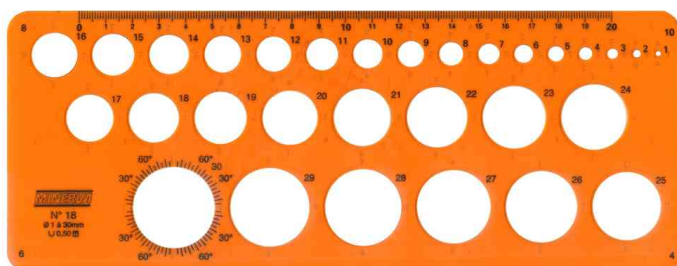

MINERVA**Kreisschablone**

- im Schutzetui
- aus glasklarem, stabilem Kunststoff
- **Bestell-Nr. 334687400:** Kreise von 2 - 38 mm um 1 mm steigend
- **Bestell-Nr. 334687300:** Kreise von 1 - 37 mm um 1 mm steigend
- **Bestell-Nr. 334152000:** Kreise von 1 - 30 mm um 1 mm steigend

Kreisschablone, 1 - 30 mm

Kreisschablone, 1 - 37 mm

Kreisschablone, 2 - 38 mm

| Produkt | Ausführung | Farbe | VE | Hersteller-Nummer | Bestell-Nummer |
|----------------|----------------------|--------|----|-------------------|----------------|
| Kreisschablone | Kreise von 1 - 30 mm | orange | | 001182 | 334152000 |
| | Kreise von 1 - 37 mm | orange | | 1170 | 334687300 |
| | Kreise von 2 - 38 mm | orange | | 1171 | 334687400 |