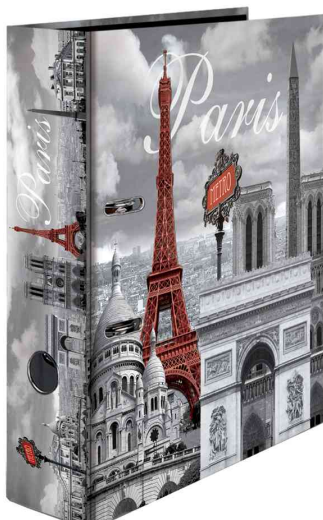

* HERMA

Motivordner "TRENDMETROPOLEN"

Städtereisen fürs Regal mit den HERMA Motivordnern. Die Cover sind stylish mit den Wahrzeichen der Städte bedruckt. Das Design jedes einzelnen Produkts ist so angelegt, dass nichts von der Wirkung verloren geht, egal ob sie im Regal stehen, einfach nur auf dem Schreibtisch oder der Schulbank liegen. Einfach genial.

- Rückenbreite: 70 mm
- aus stabilem Karton
- hochwertige Optik: Außen und Innen vollflächig bedruckt
- mit Hebelmechanik, Niederhalter und Griffloch
- für Format DIN A4

Motiv Barcelona: Kathedrale

Motiv Berlin: Brandenburger Tor

Motiv London: Routemaster und der Big Ben

Motiv New York: Yellow Cab und die Freiheitsstatue

Motiv Paris: Eiffelturm

Motiv Rom: Kolosseum

Motiv: Barcelona

Motiv: Berlin

Motiv: London

Motiv: New York