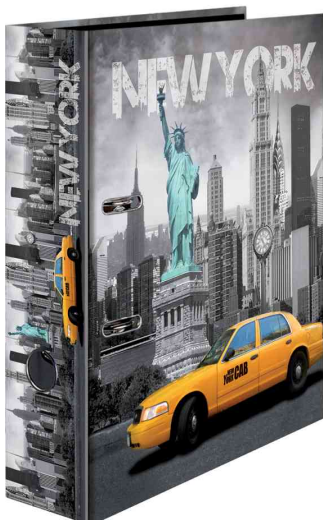

* HERMA

Motivordner "TRENDMETROPOLEN"

Städtereisen fürs Regal mit den HERMA Motivordnern. Die Cover sind stylish mit den Wahrzeichen der Städte bedruckt. Das Design jedes einzelnen Produkts ist so angelegt, dass nichts von der Wirkung verloren geht, egal ob sie im Regal stehen, einfach nur auf dem Schreibtisch oder der Schulbank liegen. Einfach genial.

- Rückenbreite: 70 mm
- aus stabilem Karton
- hochwertige Optik: Außen und Innen vollflächig bedruckt
- mit Hebelmechanik, Niederhalter und Griffloch
- für Format DIN A4

Motiv Barcelona: Kathedrale

Motiv Berlin: Brandenburger Tor

Motiv London: Routemaster und der Big Ben

Motiv New York: Yellow Cab und die Freiheitsstatue

Motiv Paris: Eiffelturm

Motiv Rom: Kolosseum

Motiv: Barcelona

Motiv: Berlin

Motiv: London

Motiv: New York