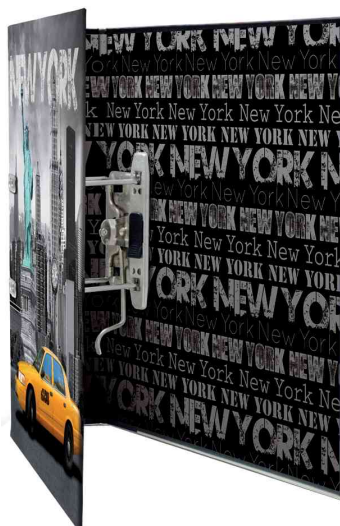

Motiv: Paris

Innenseiten bedruckt

Produkt	Ausführung	Rückenbreite	Format	Farbe	VE	Hersteller- Nummer	Bestell- Nummer
Motivordner "Barcelona"	Karton	70 mm	A4	Städte-Motiv		7177	6503810
Motivordner "Berlin"	Karton	70 mm	A4	Städte-Motiv		7170	6503746
Motivordner "London"	Karton	70 mm	A4	Städte-Motiv		7172	6503748
Motivordner "New York"	Karton	70 mm	A4	Städte-Motiv		7171	6503747
Motivordner "Paris"	Karton	70 mm	A4	Städte-Motiv		7173	6503749
Motivordner "Rom"	Karton	70 mm	A4	Städte-Motiv		7174	6503750