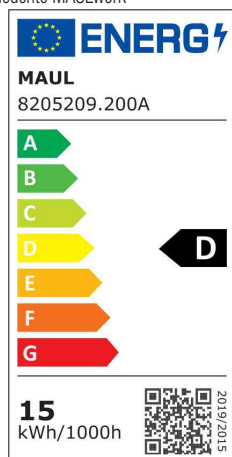

MAUL**LED-Arbeitsleuchte MAULwork, dimmbar**

- **Lichtquelle:** Dieses Produkt enthält eine Lichtquelle der Energieeffizienzklasse F
- Austausch Lichtquelle und Betriebsgerät möglich
- Leistung: 15W
- Gewichteter Energieverbrauch: 15 kWh / 1000 h
- Lichtstrom: 2248 Lumen
- Lichtausbeute: 139 Lumen / Watt
- Farbtemperatur: 6500 Kelvin (tageslichtweiß)
- Max. Beleuchtungsstärke: 3120 Lux (Messabstand 35 cm)
- Farbwiedergabeindex (Ra): 82
- Lebensdauer: 35.000 Stunden
- Eurostecker-Netzteil

- stufenlos dimmbar, 3 Bereiche getrennt einschaltbar je nach Tätigkeit oder Energiverbrauchswunsch
- 3-Bereichs-Schalter: vorne - hinten - alle Lichtquellen, im Leuchtenkopf für bequemes Schalten
- robuster Metallarm, um 80° drehbar
- Armlänge unten 400 mm und oben ca. 440 mm
- Höhe: 500 mm
- Bedienfeld am Leuchtenkopf für bequemes An- und Ausschalten
- Klemmfuß aus kunststoffumspritztem Metall - Klemmweite bis 63 mm
- Kabellänge: 1,4 m, Schutzklasse II

Für wen geeignet:

- ideal für Arbeiten in Laboren, Werkstätten, technischen Büros und Ateliers

LED-Arbeitsplatzleuchte MAULwork

3-Bereichs-Schalter

Symbolbild: zeigt das Produkt in Anwendung

Produkt	Ausführung	Farbe	Leistung	Farbtemperatur	Spannung Leuchtmittel	E EK	Hersteller- Nummer	Bestell- Nummer
LED-Arbeitsleuchte MAULwork	Klemmfuß	weiß	21 Watt	6.500 K	220-240 V	F	82052 02	62010026