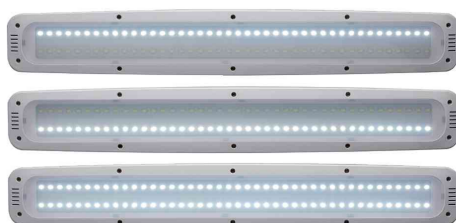

MAUL**LED-Arbeitsleuchte MAULwork, dimmbar**

- **Lichtquelle:** Dieses Produkt enthält eine Lichtquelle der Energieeffizienzklasse F
- Austausch Lichtquelle und Betriebsgerät möglich
- Leistung: 15W
- Gewichteter Energieverbrauch: 15 kWh / 1000 h
- Lichtstrom: 2248 Lumen
- Lichtausbeute: 139 Lumen / Watt
- Farbtemperatur: 6500 Kelvin (tageslichtweiß)
- Max. Beleuchtungsstärke: 3120 Lux (Messabstand 35 cm)
- Farbwiedergabeindex (Ra): 82
- Lebensdauer: 35.000 Stunden
- Eurostecker-Netzteil

- stufenlos dimmbar, 3 Bereiche getrennt einschaltbar je nach Tätigkeit oder Energiverbrauchswunsch
- 3-Bereichs-Schalter: vorne - hinten - alle Lichtquellen, im Leuchtenkopf für bequemes Schalten
- robuster Metallarm, um 80° drehbar
- Armlänge unten 400 mm und oben ca. 440 mm
- Höhe: 500 mm
- Bedienfeld am Leuchtenkopf für bequemes An- und Ausschalten
- Klemmfuß aus kunststoffumspritztem Metall - Klemmweite bis 63 mm
- Kabellänge: 1,4 m, Schutzklasse II

Für wen geeignet:

- ideal für Arbeiten in Laboren, Werkstätten, technischen Büros und Ateliers

LED-Arbeitsplatzleuchte MAULwork

3-Bereichs-Schalter

Symbolbild: zeigt das Produkt in Anwendung

Produkt	Ausführung	Farbe	Leistung	Farbtemperatur	Spannung Leuchtmittel	E EK	Hersteller- Nummer	Bestell- Nummer
LED-Arbeitsleuchte MAULwork	Klemmfuß	weiß	21 Watt	6.500 K	220-240 V	F	82052 02	62010026