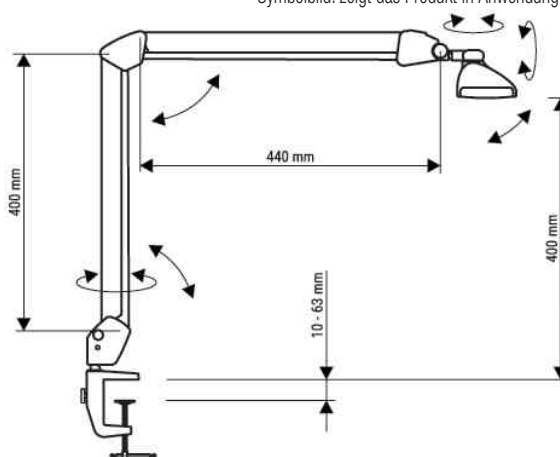

- stufenlos dimmbar, 3 Bereiche getrennt einschaltbar je nach Tätigkeit oder Energiverbrauchswunsch
- 3-Bereichs-Schalter: vorne - hinten - alle Lichtquellen, im Leuchtenkopf für bequemes Schalten
- robuster Metallarm, um 80° drehbar
- Armlänge unten 400 mm und oben ca. 440 mm
- Höhe: 500 mm
- Bedienfeld am Leuchtenkopf für bequemes An- und Ausschalten
- Klemmfuß aus kunststoffumspritztem Metall - Klemmweite bis 63 mm
- Kabellänge: 1,4 m, Schutzklasse II

Für wen geeignet:

- ideal für Arbeiten in Laboren, Werkstätten, technischen Büros und Ateliers

LED-Arbeitsplatzleuchte MAULwork

3-Bereichs-Schalter

Symbolbild: zeigt das Produkt in Anwendung

Produkt	Ausführung	Farbe	Leistung	Farbtemperatur	Spannung Leuchtmittel	E EK	Hersteller- Nummer	Bestell- Nummer
LED-Arbeitsleuchte MAULwork	Klemmfuß	weiß	21 Watt	6.500 K	220-240 V	F	82052 02	62010026