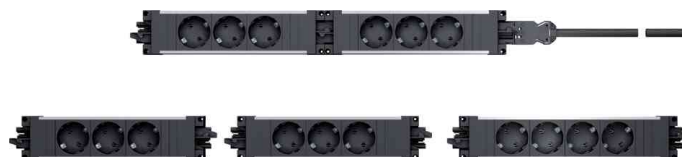

Steckdoseneinheit "STEP", 3-fach

Die praktische, energiesparende Steckdoseneinheit

- 3 x Schutzkontaktsteckdosen mit Kinderschutz und 2-ploiger Schalter mit grüner Beleuchtung
- einzelne Steckdoseneinheiten STEP können beliebig oft miteinander kombiniert werden
- Schalter schaltet nur diese Steckdoseneinheit, keine weiteren damit verbundenen Steckdoseneinheiten
- schwarze Schutzkontakt-Steckdosen in 35°-Anordnung
- Stromein- und -ausgang: GST18, für flexible Leitungslängen
- Länge der Steckdoseneinheit: 272 mm
- **Hinweis:** Zum Anschluss wird eine Geräteleitung benötigt. Diese ist nicht im Lieferumfang enthalten
- für den Markt: D / NL / A / L

Anwendungsbeispiele:

- für den Einbau unter die Tischplatte, in Kabelkanäle oder Trennwände geeignet
- ideal für Großraumbüros und Schulungsräume

Für wen geeignet:

- Call-Center
- Schule und Universitäten
- Privat Haushalte mit Home Office

Steckdoseneinheit, 3-fach, mit Schalter

STEP Kombinationsmöglichkeiten

Symbolbild: optionale Geräteleitung

Produkt	Ausführung	Module	Anschluss Strom	Anschluss Daten	Farben	Hersteller- Nummer	Bestell- Nummer
Steckdoseneinheit STEP	3-fach		3 x Schutzkontakt		schwarz	906.18801	11297305
Zubehör: Geräteleitung 3,0 m					schwarz	375.003	11290034
Zubehör: Geräteleitung 5,0 m					schwarz	375.007	11290060
Zubehör: Geräteleitung, 2,0 m					schwarz	375.075	11297227
Zubehör: Haltewinkel, gerade	aus Edelstahl					940.097	11296129