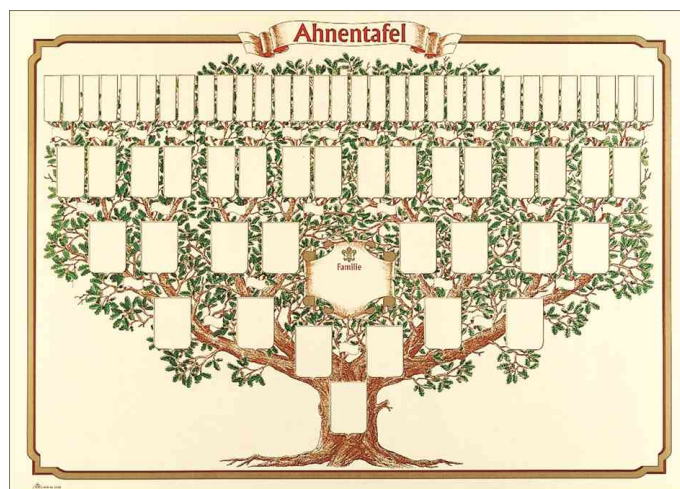

Schmuck-Ahrentafel "Skizzierter Baum", 700 x 500 mm

- Elefantenhautpapier, 190 g/qm
- für 6 Generationen
- bis zu 63 Personen können eingetragen werden
- im Baumstamm wird die Ausgangsperson (Proband) eingetragen, gefolgt von den Eltern, Großeltern, Urgroßeltern usw.
- stoßsicher in einer Drehrolle verpackt
- inkl. zusätzlichem Entwurfsbogen

Schmuck-Ahrentafel "Skizzierter Baum"

Produkt	Ausführung	Format	VE	Hersteller- Nummer	Bestell- Nummer
Schmuck-Ahrentafel "Skizzierter Baum"	6 Generationen	700 x 500 mm		2808	6530100
Zubehör: Etikettenblätter		DIN A4	5 Blätter	2818	6530485