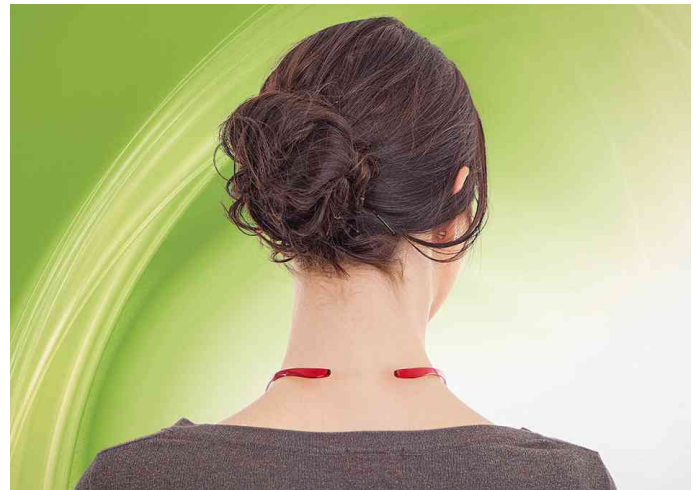

## Lesebrille Loop mit langen Bügeln, 30er Display

- mit Rahmen, farbige Fassung
- Gestell aus flexiblem Kunststoff - passt sich der Kopfform an
- Gläser aus Kunststoff in 4 Dioptrienstärken (1,5 bis 3,0)
- im farbig passendem Etui
- Header in deutscher Sprache
- die Lieferung erfolgt sortiert: 10 x 1,5 Dioptrien, 10 x 2,0 Dioptrien, 5 x 2,5 Dioptrien, 5 x 3,0 Dioptrien (in den transparenten Farben grau, braun, pink, rot und blau)
- Maße Display: (B)251 x (T)170 x (H)330 mm

### Anwendungsbeispiele:

- Zweit- oder Ersatzbrille
- für Kleingedrucktes
- durch lange Bügel kann die Brille bei Nichtgebrauch um den Hals gehängt werden

### Für wen geeignet

- Apotheken
- Totto Lotto
- Senioren

Lesebrille Loop, 30er Display

Lesebrille Loop - alle Farben

Lesebrille Loop, kann um den Hals gehängt werden

Lesebrille Loop, kann um den Hals gehängt werden

Produkt	Ausführung	Maße	Farbe	VE	Hersteller- Nummer	Bestell- Nummer
Lesebrille LOOP, Display	sortiert		farbig sortiert	30 Stück	271 13099	67113099