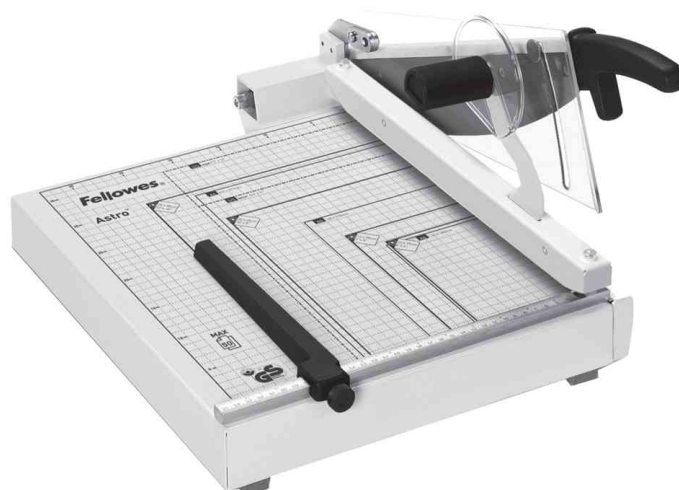

Fellowes

Hebel-Schneidemaschine Astro, DIN A4

- Heavy Duty für die professionelle Verwendung im Büro
- hochwertige Stahlklinge
- einstell- und feststellbarer Vorder- und Rückanschläge
- exaktes Formatraster
- transparente Sicherheitsblende aus Acryl
- Schneidetisch aus Metall mit rutschfesten Füßen
- Tischgröße: (B)400 x (T)385 mm
- Gewicht: 9,6 kg

Anwendungsbeispiele:

- zum Schneiden großer Papiermengen
- schneidet Papier, Folie, Fotos und Stoff

Hebel-Schneidemaschine Astro

Produkt	Schnittlänge	Schnittleistung	Format	Farbe	Hersteller- Nummer	Bestell- Nummer
Hebel-Schneidemaschine Astro	385 mm	50 Blatt	A4	silber	5415001	5362213