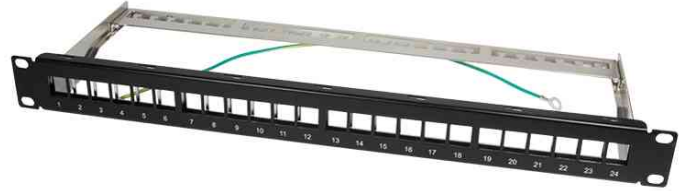

19" Keystone Patch Panel, 24 Port, geschirmt

- unbestückt, zum Einbau von Keystone Modulen und Verbindern
- für 24 geschirmte Module
- Material: Stahl
- 1 HE
- mit Kabelhalterung und Erdungskabel
- Maße: (B)483 x (T)152 x (H)45 mm

19" Keystone Patch Panel, geschirmt, lichtgrau

19" Keystone Patch Panel, geschirmt, schwarz

Produkt	Ausführung	Ports	Farbe	VE	Hersteller- Nummer	Bestell- Nummer
19" Keystone Patch Panel		24	lichtgrau (RAL 7035)		NK4041	11114866
		24	schwarz (RAL 9005)		NK4042	11114867