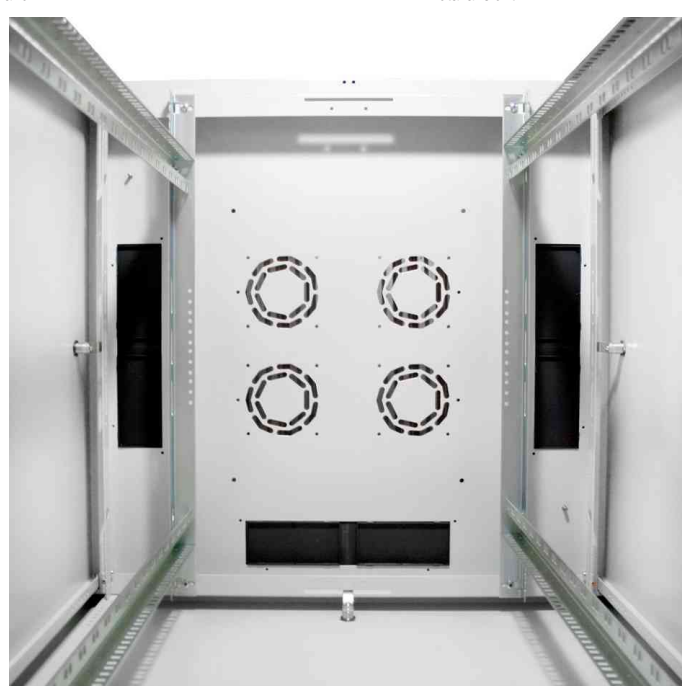

## 19" Netzwerkschrank Dynamic Basic Serie, einteilige Glas-Fronttür, (B)800 x (T)800 mm

Ideal für die Unterbringung aktiver und passiver Netzwerkkomponenten!

- **Gestellrahmen:** modulare Aluminiumrahmenkonstruktion
- **Schutzart:** IP 20
- **Fronttür:** Stahlfronttür mit 4 mm dickem Sicherheitsglas und Schwenkebelgriff abschließbar, 120° Türöffnungswinkel
- **Seitenwände:** abnehmbar und abschließbar
- **Rückwand:** abschließbar
- **Schließmechanismus:** gleiche Schließung für die Fronttür, Rücktür und die Seitenwände • EMKA Schließung
- **Kabelführungen:** großer Kabeleinlass im Boden
- **Eigenschaften:** Stahlblech 1,5 mm stark • hohe Rahmensteifigkeit durch spezielle Blechbiegetechnik • Dachbelüftungsvorrichtung zur Aufnahme von Lüfterelement
- 19" Profilschienen vorne und hinten im Schrank verbaut • 19" Profilschienen in der Tiefe variabel • 19" Profilschienen mit HE-Beschriftung • 19" Profilschienen sind 8-12 Mikrometer verzinkt für Korrosionsbeständigkeit • Türanschlag einfach wechselbar • Nivellierfüße für sicheren Aufbau und Positionierung • 2 Stück Schlüssel für Fronttür, Rückwand und Seitenwände • mehrere Erdungspunkte im Schrank für Einbaukomponenten
- **Lackierung:** lichtgrau (RAL 7035)
- **Lieferumfang:** Nivellierfüße, 2 Stück Schlüssel für Türen und Seitenwände
- Lieferung erfolgt komplett montiert

19" Netzwerkschrank Dynamic Basic Serie

Rückwand

Detailansicht

Detailansicht

Detailansicht

Produkt	Einbauhöhe	Ausführung	Belastbarkeit	Breite x Tiefe	Höhe	Farbe	Hersteller- Nummer	Bestell- Nummer
19" Netzwerkschrank Dynamic Basic Serie	32 HE	Glastür	400 kg	800 x 800 mm	1.590 mm	lichtgrau	DN-19 32U-8/8-D	11005670
	42 HE	Glastür	400 kg	800 x 800 mm	2.040 mm	lichtgrau	DN-19 42U-8/8-D	11005671