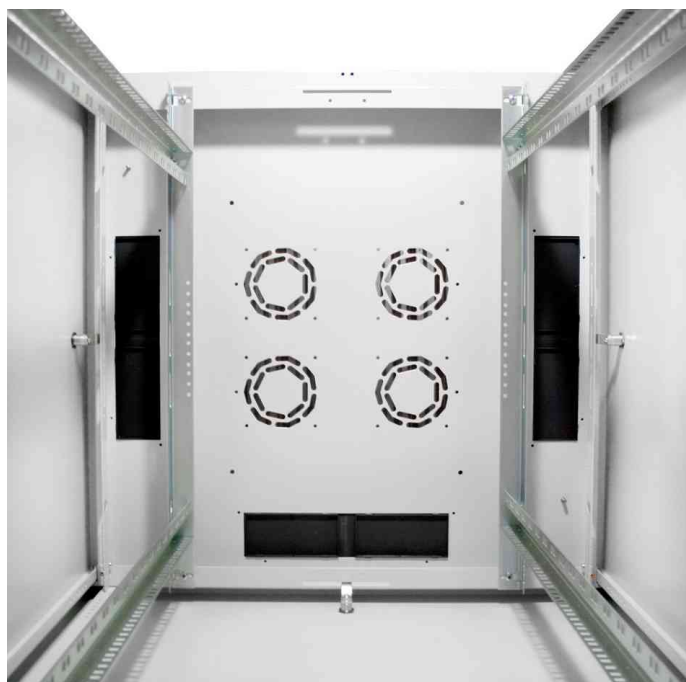

DIGITUS®

19" Netzwerkschrank Dynamic Basic Serie, einteilige Glas-Fronttür, (B)600 x (T)800 mm

Ideal für die Unterbringung aktiver und passiver Netzwerkkomponenten!

- **Gestellrahmen:** modulare Aluminiumrahmenkonstruktion
- **Schutzart:** IP 20
- **Fronttür:** Stahlfronttür mit 4 mm dickem Sicherheitsglas und Schwenkebelgriff abschließbar, 120° Türöffnungswinkel
- **Seitenwände:** abnehmbar und abschließbar
- **Rückwand:** abschließbar
- **Schließmechanismus:** gleiche Schließung für die Fronttür, Rücktür und die Seitenwände • EMKA Schließung
- **Kabelführungen:** großer Kabeleinlass im Boden
- **Eigenschaften:** Stahlblech 1,5 mm stark • hohe Rahmensteifigkeit durch spezielle Blechbiegetechnik • Dachbelüftungsvorrichtung zur Aufnahme von Lüfterelement
- 19" Profilschienen vorne und hinten im Schrank verbaut • 19" Profilschienen in der Tiefe variabel • 19" Profilschienen mit HE-Beschriftung • 19" Profilschienen sind 8-12 Mikrometer verzinkt für Korrosionsbeständigkeit • Türanschlag einfach wechselbar • Nivellierfüße für sicheren Aufbau und Positionierung • 2 Stück Schlüssel für Fronttür, Rückwand und Seitenwände • mehrere Erdungspunkte im Schrank für Einbaukomponenten
- **Lackierung:** lichtgrau (RAL 7035)
- **Lieferumfang:** Nivellierfüße, 2 Stück Schlüssel für Türen und Seitenwände
- Lieferung erfolgt komplett montiert

Detailansicht

19" Netzwerkschrank Dynamic Basic Serie

Detailansicht

Detailansicht

Rückwand

Produkt	Einbauhöhe	Ausführung	Belastbarkeit	Breite x Tiefe	Höhe	Farbe	Hersteller- Nummer	Bestell- Nummer
19" Netzwerkschrank Dynamic Basic Serie	22 HE	Glastür	600 kg	600 x 800 mm	1.155 mm	lichtgrau	DN-19 22U-6/8-D	11005665
	26 HE	Glastür	600 kg	600 x 800 mm	1.330 mm	lichtgrau	DN-19 26U-6/8-D	11005666
	32 HE	Glastür	600 kg	600 x 800 mm	1.590 mm	lichtgrau	DN-19 32U-6/8-D	11005668
	42 HE	Glastür	600 kg	600 x 800 mm	2.040 mm	lichtgrau	DN-19 42U-6/8-D	11005669