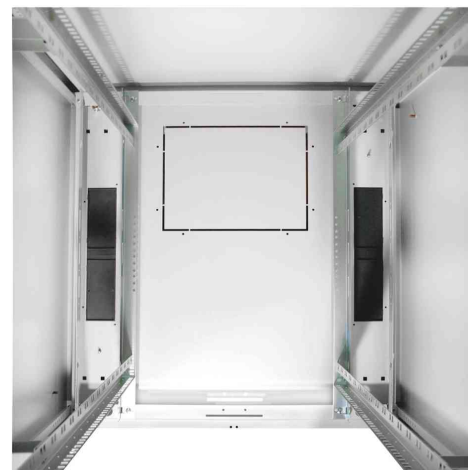

DIGITUS®

19" Netzwerkschrank Dynamic Basic Serie, einteilige Glas-Fronttür, (B)600 x (T)800 mm

Ideal für die Unterbringung aktiver und passiver Netzwerkkomponenten!

- **Gestellrahmen:** modulare Aluminiumrahmenkonstruktion
- **Schutzart:** IP 20
- **Fronttür:** Stahlfronttür mit 4 mm dickem Sicherheitsglas und Schwenkebelgriff abschließbar, 120° Türöffnungswinkel
- **Seitenwände:** abnehmbar und abschließbar
- **Rückwand:** abschließbar
- **Schließmechanismus:** gleiche Schließung für die Fronttür, Rücktür und die Seitenwände • EMKA Schließung
- **Kabelführungen:** großer Kabeleinlass im Boden
- **Eigenschaften:** Stahlblech 1,5 mm stark • hohe Rahmensteifigkeit durch spezielle Blechbiegetechnik • Dachbelüftungsvorrichtung zur Aufnahme von Lüfterelement
- 19" Profilschienen vorne und hinten im Schrank verbaut • 19" Profilschienen in der Tiefe variabel • 19" Profilschienen mit HE-Beschriftung • 19" Profilschienen sind 8-12 Mikrometer verzinkt für Korrosionsbeständigkeit • Türanschlag einfach wechselbar • Nivellierfüße für sicheren Aufbau und Positionierung • 2 Stück Schlüssel für Fronttür, Rückwand und Seitenwände • mehrere Erdungspunkte im Schrank für Einbaukomponenten
- **Lackierung:** lichtgrau (RAL 7035)
- **Lieferumfang:** Nivellierfüße, 2 Stück Schlüssel für Türen und Seitenwände
- Lieferung erfolgt komplett montiert

Detailansicht

19" Netzwerkschrank Dynamic Basic Serie

Detailansicht

Detailansicht

Rückwand

Produkt	Einbauhöhe	Ausführung	Belastbarkeit	Breite x Tiefe	Höhe	Farbe	Hersteller- Nummer	Bestell- Nummer
19" Netzwerkschrank Dynamic Basic Serie	22 HE	Glastür	600 kg	600 x 800 mm	1.155 mm	lichtgrau	DN-19 22U-6/8-D	11005665
	26 HE	Glastür	600 kg	600 x 800 mm	1.330 mm	lichtgrau	DN-19 26U-6/8-D	11005666
	32 HE	Glastür	600 kg	600 x 800 mm	1.590 mm	lichtgrau	DN-19 32U-6/8-D	11005668
	42 HE	Glastür	600 kg	600 x 800 mm	2.040 mm	lichtgrau	DN-19 42U-6/8-D	11005669