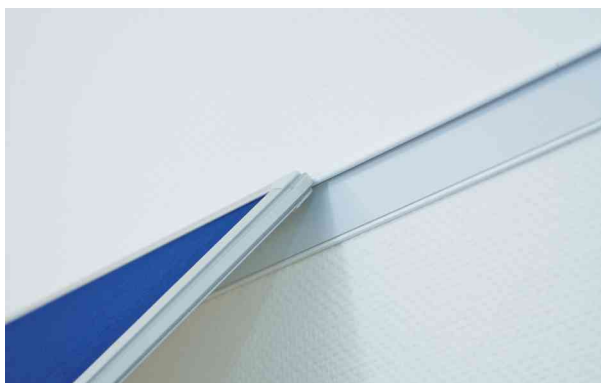

Wandschienen-Set PRO

- die Profile von Systemleisten und Tafelrahmen sind so konstruiert, dass die Tafeln einfach eingehängt werden
- Ausführung: 15 mm dick
- aus Metall
- für alle Tafeln mit PRO Systemrahmen
- Montage mittels Schrauben und Dübel
- inkl. selbstklebender & beschriftbarer Magnethaftleiste in weiß
- die integrierte Magnethaftleiste ermöglicht das saubere, beschädigungsfreie Anbringen von Zeichnungen
- Tafeln sind nach Bedarf im Hoch- oder Querformat einhängbar
- Farbe: silber

Anwendungsbeispiele:

- ideal zur einfachen Montage einzelner Tafeln oder als komplettes Wandsystem für Büro- und Schulungsräume
- nutzbar mit allen FRANKEN Wandtafeln PRO

Wandschienen-Set PRO

Integrierte Magnethaftleiste

Symbolbild: zeigt das Produkt in der Anwendung

Symbolbild: zeigt das Produkt in der Anwendung

Produkt	Ausführung	Maße	Farbe	VE	Hersteller- Nummer	Bestell- Nummer
Wandschienen-Set PRO	Metall	1.500 x 60 mm	silber		WS8150	70010340
		2.000 x 60 mm	silber		WS8200	70010341
	Metall	3.000 x 60 mm	silber		WS8300	70010342
		4.000 x 60 mm	silber		WS8400	70011190