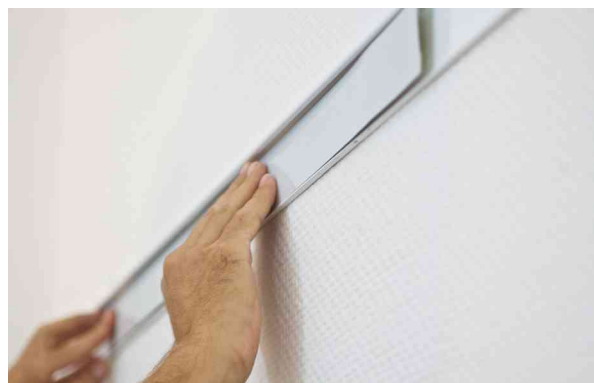

Wandschienen-Set PRO

- die Profile von Systemleisten und Tafelrahmen sind so konstruiert, dass die Tafeln einfach eingehängt werden
- Ausführung: 15 mm dick
- aus Metall
- für alle Tafeln mit PRO Systemrahmen
- Montage mittels Schrauben und Dübel
- inkl. selbstklebender & beschriftbarer Magnethaftleiste in weiß
- die integrierte Magnethaftleiste ermöglicht das saubere, beschädigungsfreie Anbringen von Zeichnungen
- Tafeln sind nach Bedarf im Hoch- oder Querformat einhängbar
- Farbe: silber

Anwendungsbeispiele:

- ideal zur einfachen Montage einzelner Tafeln oder als komplettes Wandsystem für Büro- und Schulungsräume
- nutzbar mit allen FRANKEN Wandtafeln PRO

Wandschienen-Set PRO

Integrierte Magnethaftleiste

Symbolbild: zeigt das Produkt in der Anwendung

Symbolbild: zeigt das Produkt in der Anwendung

Produkt	Ausführung	Maße	Farbe	VE	Hersteller- Nummer	Bestell- Nummer
Wandschienen-Set PRO	Metall	1.500 x 60 mm	silber		WS8150	70010340
		2.000 x 60 mm	silber		WS8200	70010341
	Metall	3.000 x 60 mm	silber		WS8300	70010342
		4.000 x 60 mm	silber		WS8400	70011190