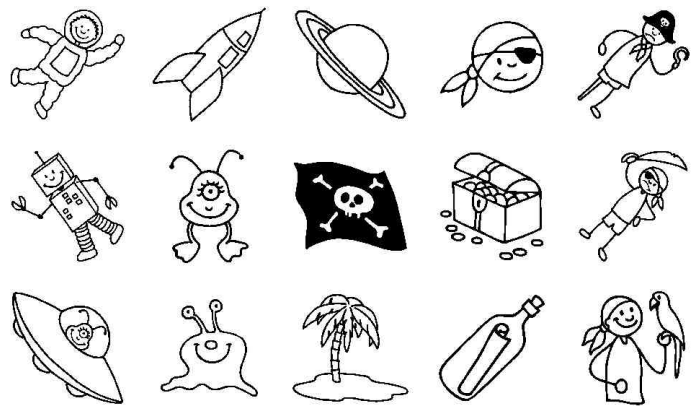

Motivstempel-Set "Piraten & Raumfahrer", in Klarsicht-Runddose

- Motivstempel aus Holz
- Maße Stempel: 20 x 20 mm
- inkl. Stempelkissen in schwarz
- sortiert in den Motiven je 1 x Astronaut, Raumschiff, Planet, Piratenkopf, Pirat mit Holzbein, Roboter, einäugiger Außerirdischer, Piratenflagge, Schatztruhe mit Schwert, Ufo, Außerirdischer, Insel, Flaschenpost und Pirat mit Papagei
- Abgabe nur in ganzen VE's

Anwendungsbeispiele:

- zum Dekorieren und Gestalten von Karten, Briefpapieren, Einladungen, Fotoalben etc.

Für wen geeignet:

- Kindergärten
- Schulen

Warnhinweise:

Für Verbraucher gemäß EU-Spielzeug-Richtlinie (2009/48/EG):

ACHTUNG! Nicht geeignet für Kinder unter 36 Monaten, wegen verschluckbarer Kleinteile.

Motivstempel-Set "Piraten & Raumfahrer", in Klarsicht-Runddose

Motivstempel-Set "Piraten & Raumfahrer", Motive

Produkt	Maße	VE	Hersteller- Nummer	Bestell- Nummer
Motivstempel-Set "Piraten & Raumfahrer", in Runddose	20 x 20 mm	15 Stück	20-48 884 86	57300360