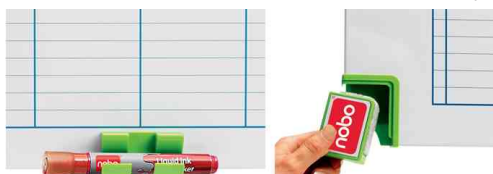

## Wochenplaner Performance

- weiße, magnethaftende und beschreibbare Tafel mit Planungsraster
- Oberfläche lackiert
- trocken abwischbare Oberfläche
- mit magnetischem Tafelwischer und Stifteclip
- inkl. Whiteboard-Marker und Magnet-Set (bestehend aus je 10 Magneten in rot, grün und blau)
- Aluminiumrahmen
- inkl. Wandbefestigungsset

Wochenplaner Performance

Symbolbild: zeigt das Produkt in Anwendung

Detailansichten

Produkt	Ausführung	Maße	Farbe	VE	Hersteller- Nummer	Bestell- Nummer
Wochenplaner Performance	magnethaftend	900 x 600 mm	weiß		3048201	5538731