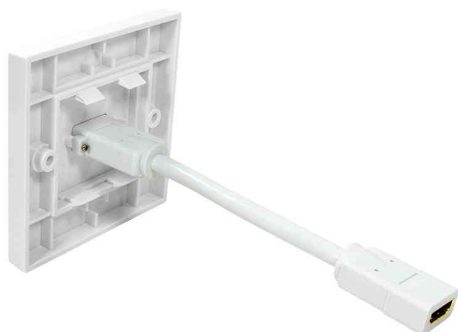

LogiLink®

Anschlussdose HDMI, mit Kabelverlängerung

- Wanddose mit 1 x bzw. 2 x HDMI-Kupplung
- der interne Anschluss erfolgt über 1 bzw. 2 kurze HDMI-Kabel mit HDMI-Kupplung
- geschirmt
- vergoldete Kontakte
- unterstützt HDMI High Speed mit Ethernet
- Farbe: weiß

Anwendungsbeispiele:

- ideal für den Einbau in vorhandene Kabelkanäle
- für eine saubere Verlegung von HDMI Kabeln
- geeignet für Heimkino und Konferenzräume

Für wen geeignet:

- Ladenlokale
- Seminarhotels
- Banken / Versicherungen
- Schulen / Behörden
- Betriebe mit Schulungs- oder Konferenzräume

Anschlussdose HDMI, 1 x HDMI-Kupplung

Anschlussdose HDMI, 1 x HDMI-Kupplung

Anschlussdose HDMI, 2 x HDMI-Kupplung

Anschlussdose HDMI, 2 x HDMI-Kupplung

Symbolbild: zeigt das Produkt in der Anwendung

Symbolbild: zeigt das Produkt in der Anwendung