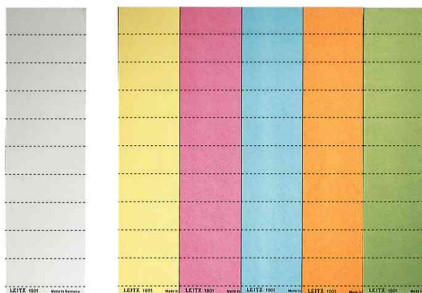

LEITZ®**Blanko-Beschriftungsschildchen**

- für ALPHA und BETA Hängeregistratur

- Abgabe nur in ganzen VE's

Maße: (B)50 x (H)15 mm: für Vollsichtreiter 2455 und 6115

Maße: (B)60 x (H)14 mm: für Vollsichtreiter 6114, 6115, 6116 und 6124

Maße: (B)60 x (H)21 mm: für Vollsichtreiter 6114, 6115, 6116 und 6124

- für den Markt: D / L / A / CH

Symbolbild: Blanko-Beschriftungsschildchen, Farbauswahl

Symbolbild: zeigt das Produkt in Anwendung

Produkt	Ausführung	Format	Farbe	VE	Hersteller-Nummer	Bestell-Nummer
Blanko-Beschriftungsschildchen	3-zeilig	50 x 15 mm	weiß	100 Stück	2465-00-01	80246501
	4-zeilig	60 x 14 mm	weiß	100 Stück	1902-00-01	80190201
	4-zeilig	60 x 21 mm	blau	100 Stück	1901-00-35	80190135
		60 x 21 mm	gelb	100 Stück	1901-00-15	80190115
	4-zeilig	60 x 21 mm	grün	100 Stück	1901-00-55	80190155
		60 x 21 mm	orange	100 Stück	1901-00-45	80190145
	4-zeilig	60 x 21 mm	rot	100 Stück	1901-00-25	80190125
		60 x 21 mm	weiß	100 Stück	1901-00-01	80190101