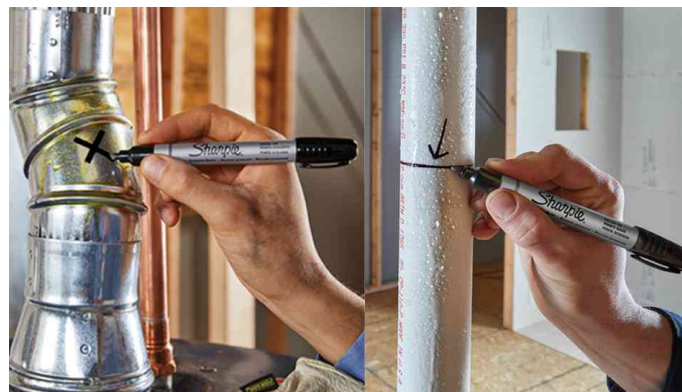

## Permanent-Marker METAL SMALL

- lichtechte, wasserbeständige Tinte
- strapazierfähiger Metallschaft
- widerstandsfähige Spitze
- bis zu 30 Minuten Cap-off-Zeit
- Kappe mit Clip
- Spitze und Kappe in Strichfarbe

### Anwendungsbeispiele:

- Beschriften von vielen Oberflächen, wie Karton, Fotopapier, Wellpappe, Holz, Metall, Folie, Stein, Kunststoff, Leder und mehr
- Beschriften auf feuchten & öligen Flächen

Permanent-Marker METAL SMALL, Rundspitze, schwarz