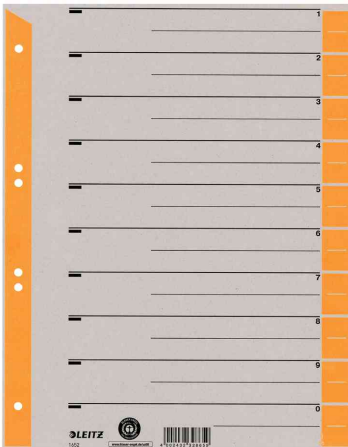

LEITZ®**Trennblätter, farbig bedruckt**

- aus Kraftkarton, 230 g/qm
- aus grauem Karton mit farbig bedruckten Taben
- Blanko-Registertaben können in verschiedenen Längen ausgeschnitten werden
- mit Linienaufdruck zur einfachen Beschriftung
- Maße: 240 x 300 mm
- Abgabe nur in ganzen VE's

Trennblätter, grau

Trennblätter, grau / gelb

Trennblätter, grau / grün

Trennblätter, grau / orange

Trennblätter, grau / rot

Trennblätter, hellblau

Produkt	Material	Ausführung	Format	Lochung	Farbe	VE	Hersteller- Nummer	Bestell- Nummer
Trennblätter	Kraftkarton		A4 überbreit	80/45-65-45 mm	grau	100 Stück	1652-00-85	80165285
			A4 überbreit	80/45-65-45 mm	grau / gelb	100 Stück	1652-00-15	80165215
	Kraftkarton		A4 überbreit	80/45-65-45 mm	grau / grün	100 Stück	1652-00-55	80165255
			A4 überbreit	80/45-65-45 mm	grau / hellblau	100 Stück	1652-00-30	80165230
	Kraftkarton		A4 überbreit	80/45-65-45 mm	grau / orange	100 Stück	1652-00-45	80165245
			A4 überbreit	80/45-65-45 mm	grau / rot	100 Stück	1652-00-25	80165225