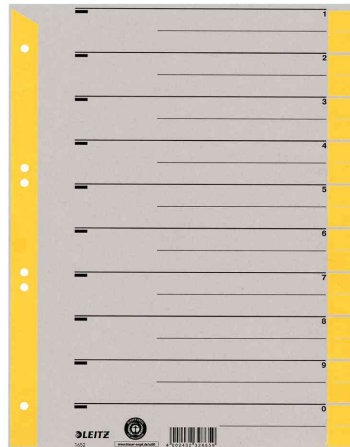

LEITZ®**Trennblätter, farbig bedruckt**

- aus Kraftkarton, 230 g/qm
- aus grauem Karton mit farbig bedruckten Taben
- Blanko-Registertaben können in verschiedenen Längen ausgeschnitten werden
- mit Linienaufdruck zur einfachen Beschriftung
- Maße: 240 x 300 mm
- Abgabe nur in ganzen VE's

Trennblätter, grau

Trennblätter, grau / gelb

Trennblätter, grau / grün

Trennblätter, grau / orange

Trennblätter, grau / rot

Trennblätter, hellblau

Produkt	Material	Ausführung	Format	Lochung	Farbe	VE	Hersteller- Nummer	Bestell- Nummer
Trennblätter	Kraftkarton		A4 überbreit	80/45-65-45 mm	grau	100 Stück	1652-00-85	80165285
			A4 überbreit	80/45-65-45 mm	grau / gelb	100 Stück	1652-00-15	80165215
	Kraftkarton		A4 überbreit	80/45-65-45 mm	grau / grün	100 Stück	1652-00-55	80165255
			A4 überbreit	80/45-65-45 mm	grau / hellblau	100 Stück	1652-00-30	80165230
	Kraftkarton		A4 überbreit	80/45-65-45 mm	grau / orange	100 Stück	1652-00-45	80165245
			A4 überbreit	80/45-65-45 mm	grau / rot	100 Stück	1652-00-25	80165225