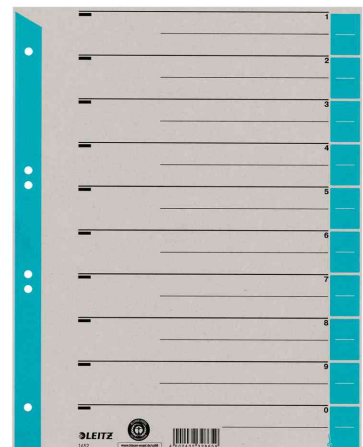

LEITZ®**Trennblätter, farbig bedruckt**

- aus Kraftkarton, 230 g/qm
- aus grauem Karton mit farbig bedruckten Taben
- Blanko-Registertaben können in verschiedenen Längen ausgeschnitten werden
- mit Linienaufdruck zur einfachen Beschriftung
- Maße: 240 x 300 mm
- Abgabe nur in ganzen VE's

Trennblätter, grau

Trennblätter, grau / gelb

Trennblätter, grau / grün

Trennblätter, grau / orange

Trennblätter, grau / rot

Trennblätter, hellblau

Produkt	Material	Ausführung	Format	Lochung	Farbe	VE	Hersteller- Nummer	Bestell- Nummer
Trennblätter	Kraftkarton		A4 überbreit	80/45-65-45 mm	grau	100 Stück	1652-00-85	80165285
			A4 überbreit	80/45-65-45 mm	grau / gelb	100 Stück	1652-00-15	80165215
	Kraftkarton		A4 überbreit	80/45-65-45 mm	grau / grün	100 Stück	1652-00-55	80165255
			A4 überbreit	80/45-65-45 mm	grau / hellblau	100 Stück	1652-00-30	80165230
	Kraftkarton		A4 überbreit	80/45-65-45 mm	grau / orange	100 Stück	1652-00-45	80165245
			A4 überbreit	80/45-65-45 mm	grau / rot	100 Stück	1652-00-25	80165225