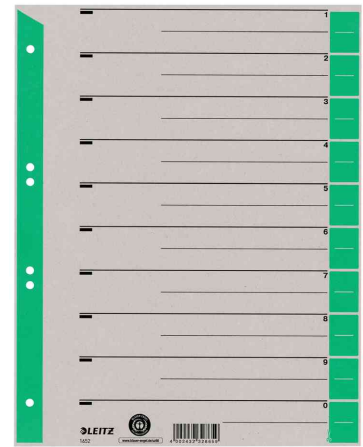

LEITZ®**Trennblätter, farbig bedruckt**

- aus Kraftkarton, 230 g/qm
- aus grauem Karton mit farbig bedruckten Taben
- Blanko-Registertaben können in verschiedenen Längen ausgeschnitten werden
- mit Linienaufdruck zur einfachen Beschriftung
- Maße: 240 x 300 mm
- Abgabe nur in ganzen VE's

Trennblätter, grau

Trennblätter, grau / gelb

Trennblätter, grau / grün

Trennblätter, grau / orange

Trennblätter, grau / rot

Trennblätter, hellblau

Produkt	Material	Ausführung	Format	Lochung	Farbe	VE	Hersteller- Nummer	Bestell- Nummer
Trennblätter	Kraftkarton		A4 überbreit	80/45-65-45 mm	grau	100 Stück	1652-00-85	80165285
			A4 überbreit	80/45-65-45 mm	grau / gelb	100 Stück	1652-00-15	80165215
	Kraftkarton		A4 überbreit	80/45-65-45 mm	grau / grün	100 Stück	1652-00-55	80165255
			A4 überbreit	80/45-65-45 mm	grau / hellblau	100 Stück	1652-00-30	80165230
	Kraftkarton		A4 überbreit	80/45-65-45 mm	grau / orange	100 Stück	1652-00-45	80165245
			A4 überbreit	80/45-65-45 mm	grau / rot	100 Stück	1652-00-25	80165225