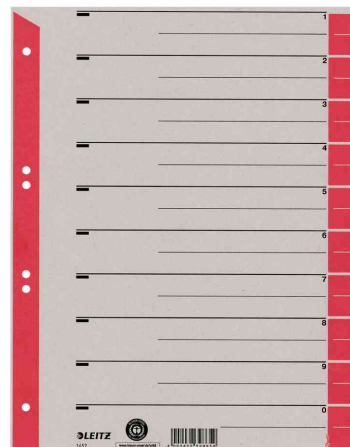

LEITZ®**Trennblätter, farbig bedruckt**

- aus Kraftkarton, 230 g/qm
- aus grauem Karton mit farbig bedruckten Taben
- Blanko-Registertaben können in verschiedenen Längen ausgeschnitten werden
- mit Linienaufdruck zur einfachen Beschriftung
- Maße: 240 x 300 mm
- Abgabe nur in ganzen VE's

Trennblätter, grau

Trennblätter, grau / gelb

Trennblätter, grau / grün

Trennblätter, grau / orange

Trennblätter, grau / rot

Trennblätter, hellblau

Produkt	Material	Ausführung	Format	Lochung	Farbe	VE	Hersteller- Nummer	Bestell- Nummer
Trennblätter	Kraftkarton		A4 überbreit	80/45-65-45 mm	grau	100 Stück	1652-00-85	80165285
			A4 überbreit	80/45-65-45 mm	grau / gelb	100 Stück	1652-00-15	80165215
	Kraftkarton		A4 überbreit	80/45-65-45 mm	grau / grün	100 Stück	1652-00-55	80165255
			A4 überbreit	80/45-65-45 mm	grau / hellblau	100 Stück	1652-00-30	80165230
	Kraftkarton		A4 überbreit	80/45-65-45 mm	grau / orange	100 Stück	1652-00-45	80165245
			A4 überbreit	80/45-65-45 mm	grau / rot	100 Stück	1652-00-25	80165225