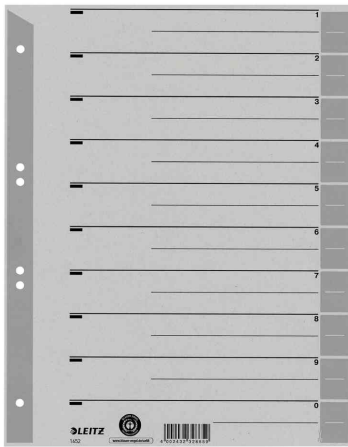

LEITZ®**Trennblätter, farbig bedruckt**

- aus Kraftkarton, 230 g/qm
- aus grauem Karton mit farbig bedruckten Taben
- Blanko-Registertaben können in verschiedenen Längen ausgeschnitten werden
- mit Linienaufdruck zur einfachen Beschriftung
- Maße: 240 x 300 mm
- Abgabe nur in ganzen VE's

Trennblätter, grau

Trennblätter, grau / gelb

Trennblätter, grau / grün

Trennblätter, grau / orange

Trennblätter, grau / rot

Trennblätter, hellblau

Produkt	Material	Ausführung	Format	Lochung	Farbe	VE	Hersteller- Nummer	Bestell- Nummer
Trennblätter	Kraftkarton		A4 überbreit	80/45-65-45 mm	grau	100 Stück	1652-00-85	80165285
			A4 überbreit	80/45-65-45 mm	grau / gelb	100 Stück	1652-00-15	80165215
	Kraftkarton		A4 überbreit	80/45-65-45 mm	grau / grün	100 Stück	1652-00-55	80165255
			A4 überbreit	80/45-65-45 mm	grau / hellblau	100 Stück	1652-00-30	80165230
	Kraftkarton		A4 überbreit	80/45-65-45 mm	grau / orange	100 Stück	1652-00-45	80165245
			A4 überbreit	80/45-65-45 mm	grau / rot	100 Stück	1652-00-25	80165225