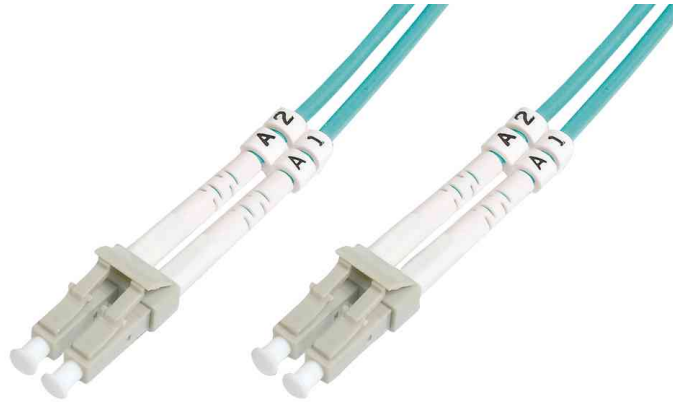

**DIGITUS®**
**LWL Patchkabel, LC-Duplex Stecker - LC-Duplex Stecker, OM3**

- Multimode
- Keramik Ferrule
- Kabeltyp: I-VH
- für Ethernet Datenübertragungen bis 10 GBit/Sek.
- Kabelfarbe: türkis
- Steckerfarbe: grau

LWL Patchkabel, OM3, LC-Duplex Stecker - LC-Duplex Stecker

Produkt	Typ	Anschluss	Länge	Farbe	Hersteller- Nummer	Bestell- Nummer
LWL-Patchkabel OM3, 50 / 125 my	LC-Duplex - LC-Duplex	Stecker - Stecker	1,0 m	türkis	DK-2533-01/3	11193918
		Stecker - Stecker	2,0 m	türkis	DK-2533-02/3	11193919
	LC-Duplex - LC-Duplex	Stecker - Stecker	3,0 m	türkis	DK-2533-03/3	11193920
		Stecker - Stecker	5,0 m	türkis	DK-2533-05/3	11193921
	LC-Duplex - LC-Duplex	Stecker - Stecker	7,0 m	türkis	DK-2533-07/3	11193922
		Stecker - Stecker	10,0 m	türkis	DK-2533-10/3	11193923
	LC-Duplex - LC-Duplex	Stecker - Stecker	15,0 m	türkis	DK-2533-15/3	11003384