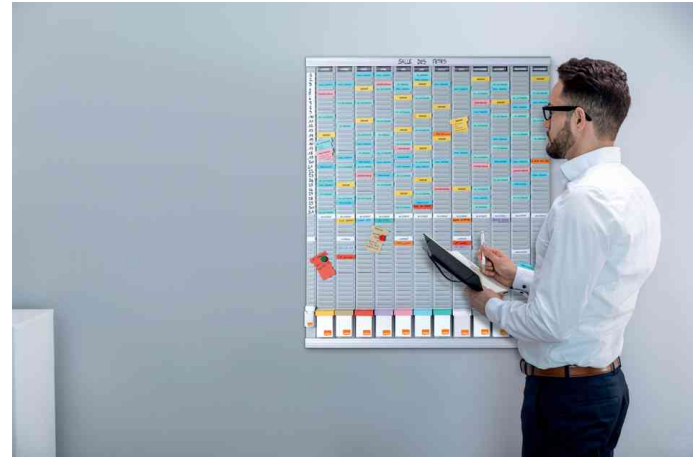

Jahresplaner, 54 Schlitze

- Index 2, 1 x Indexspalte Index 1
- 1 x Satz weiße T-Karten mit 100 Stück Index 1, 12 x magnetische Etiketten, Kartoneinleger Januar bis Dezember

Anwendungsbeispiele:

- ideal für die Termin- und Projektplanung

Jahresplaner, 54 Schlitze

Symbolbild: zeigt das Produkt in Anwendung

Produkt	Ausführung	Maße	Farbe	VE	Hersteller- Nummer	Bestell- Nummer
Jahresplaner, 54 Schlitze	Kartenträger	800 x 954 mm	grau		2911200	5511200